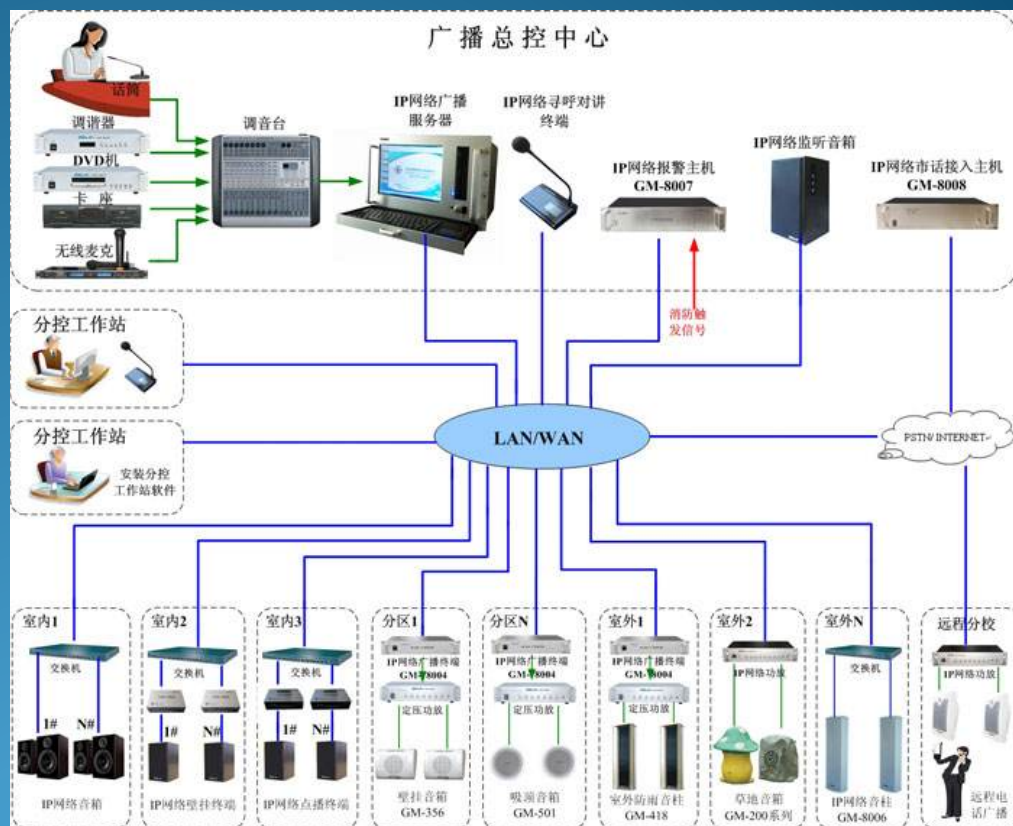

公共广播系统包括背景音乐和紧急广播功能，通常结合在一起，它的对象为公共场所，在走廊、电梯门口、电梯轿厢、大厅、商场、餐厅、酒吧、宴会厅、小区花园等处装设组合式声柱或分散式扬声器箱，平时播放背景音乐，当发生紧急事件时，强切为紧急广播，用它来指挥疏散人群。

公共广播系统的控制功能较多，如选区广播与全呼广播功能、强制切换功能和优先广播功能等。公共广播系统扬声器负载多而分散、传输线路长。为减少传输线路损耗，一般都采用70V或100V定电压高阻抗输送。声压要求不高，音质以中音和中高音为主。