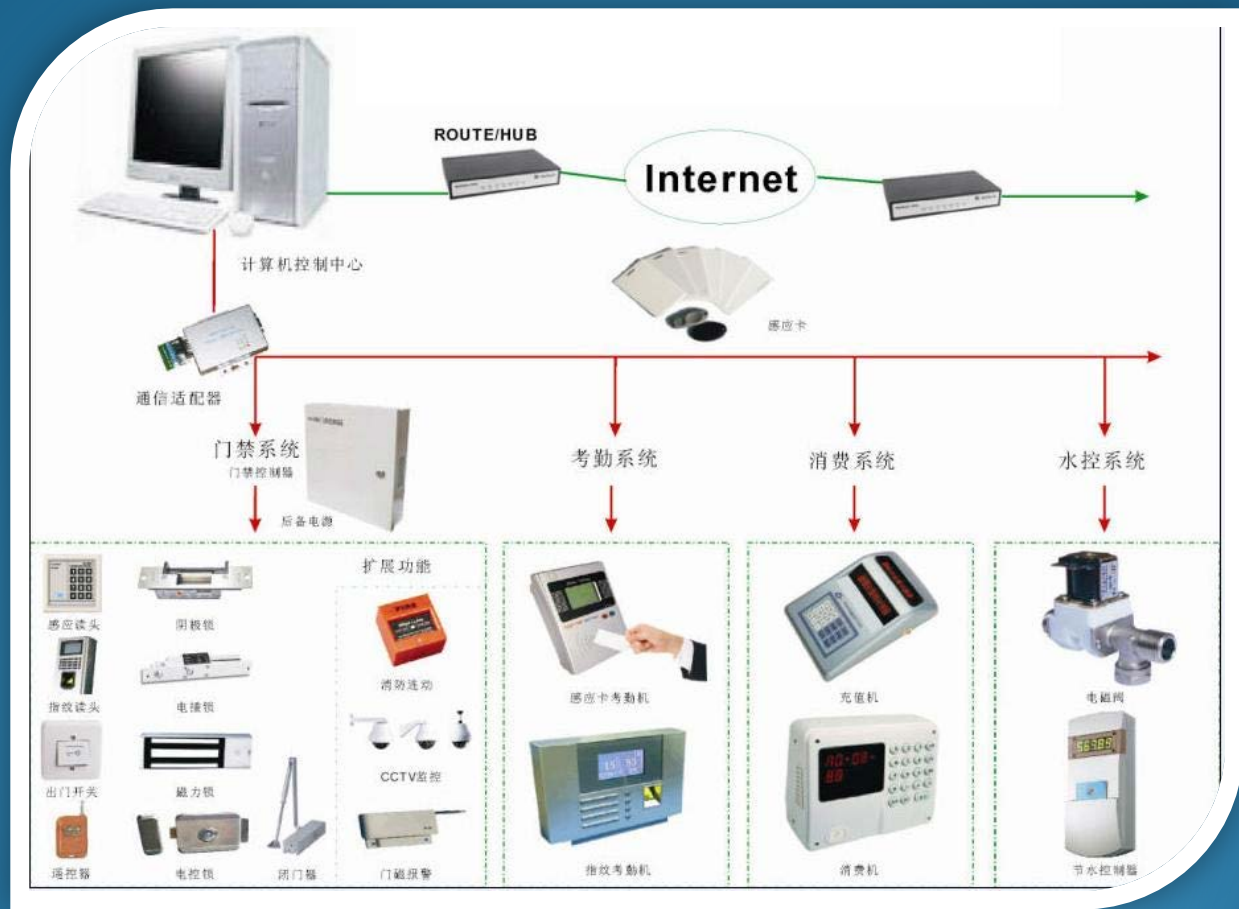

电话交换机：

控数字交换机是一部由计算机软件控制的数字通信交换机，按用途可分为市话、长话和用户交换机。

交换机在硬件上采用全模块化结构，提供高集成度、高可靠性、高性能、低成本的硬件的产品。软件上采用高级语言，具有多种为数据交换和连接而设计的系统软件，功能强大。

电话交换机不需要专职的话务员和维护人员，每部都可以通过指示灯了解整个系统的工作情况。当外线呼入时，可由任意一部话机应答，并可以转给所需的被叫。任何一部话机要呼外线时，只要按下代表空闲外线的相应键，即可拨号呼叫外线。还具有会议电话、缩位拨号、热线服务、群呼、广播、遇忙回呼、呼叫转移、呼出限制、呼叫等待、内线保密、外线保密、停电自动转移等各种功能。

监控报警系统集成

天津新业科技发展有限公司智能办公事业部是领先的监控产品及行业解决方案提供商，致力于不断提升视频处理技术和视频分析技术，面向各行业提供领先的监控视频产品、专业的行业解决方案与优质的服务，为客户持续创造更大价值

我们提供的监控解决方案囊括：道路监控、企业保全监控、校园安全监控、小区安全监控、银行/医院监控、商业大厦监控等众多领域。

合作品牌:HONEYWELL、BOSCH、SONY、SAMSUNG、Panasonic、海康威视、天地伟业、亚安科技等

门禁考勤一卡通

智能一卡通系统工程主要包括考勤、门禁、消费、巡更、停车管理等子系统工程。系统几乎涵盖了非接触式IC/D卡的全部设备应用，它包括：门禁、考勤、消费、巡更、停车场设备、会议签到等。

公共广播系统包括背景音乐和紧急广播功能，通常结合在一起，它的对象为公共场所，在走廊、电梯门口、电梯轿厢、大厅、商场、餐厅、酒吧、宴会厅、小区花园等处装设组合式声柱或分散式扬声器箱，平时播放背景音乐，当发生紧急事件时，强切为紧急广播，用它来指挥疏散人群。