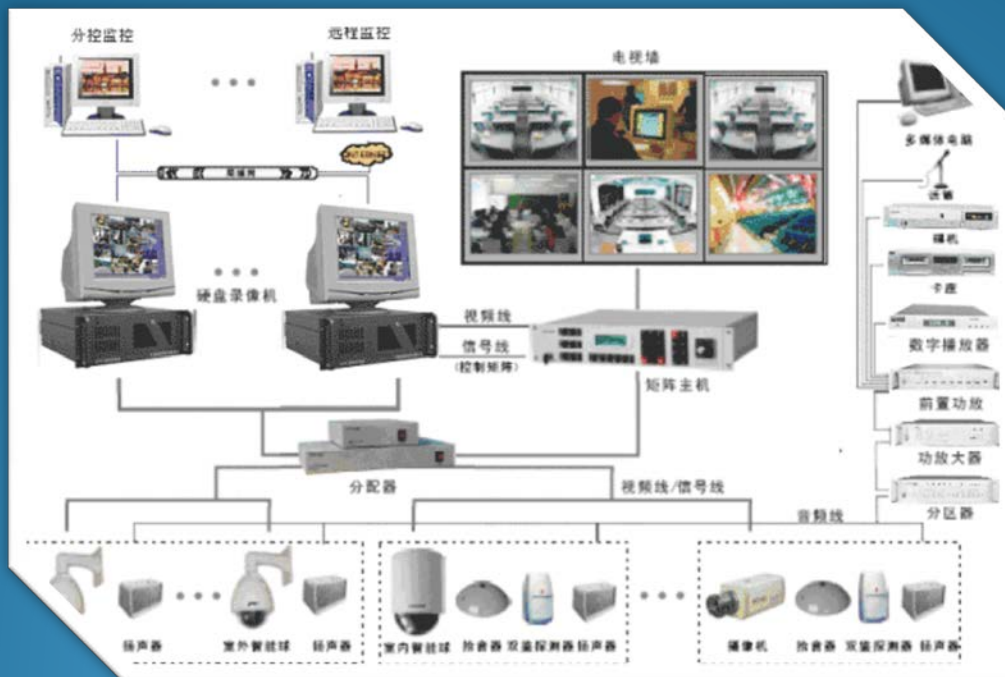

电话交换机：

控数字交换机是一部由计算机软件控制的数字通信交换机，按用途可分为市话、长话和用户交换机。

交换机在硬件上采用全模块化结构，提供高集成度、高可靠性、高性能、低成本的硬件的产品。软件上采用高级语言，具有多种为数据交换和连接而设计的系统软件，功能强大。

电话交换机不需要专职的话务员和维护人员，每部都可以通过指示灯了解整个系统的工作情况。当外线呼入时，可由任意一部话机应答，并可以转给所需的被叫。任何一部话机要呼外线时，只要按下代表空闲外线的相应键，即可拨号呼叫外线。还具有会议电话、缩位拨号、热线服务、群呼、广播、遇忙回呼、呼叫转移、呼出限制、呼叫等待、内线保密、外线保密、停电自动转移等各种功能。

视频会议：

视频会议给公司注入了新的灵活性。员工可以在任何时候聚在一起查看一个项目的进展状况或者解决问题。他们可以即时的共享文档、图表和数据文件，协同地工作。

它强大的数据共享功能更为用户提供了电子白板、网页同步、程序共享、演讲稿同步、虚拟打印、文件传输等丰富的会议辅助功能，能够全面满足远程视频会议、资料共享、协同工作、异地商务、远程培训以及远程炒股等各种需求，从而为用户提供高效快捷的沟通新途径，有效降低公司的运营成本，提高企业的运作效率。

监控报警系统集成

天津新业科技发展有限公司智能办公事业部是领先的监控产品及行业解决方案提供商，致力于不断提升视频处理技术和视频分析技术，面向各行业提供领先的监控视频产品、专业的行业解决方案与优质的服务，为客户持续创造更大价值

我们提供的监控解决方案囊括：道路监控、企业保全监控、校园安全监控、小区安全监控、银行/医院监控、商业大厦监控等众多领域。

合作品牌:HONEYWELL、BOSCH、SONY、SAMSUNG、Panasonic、海康威视、天地伟业、亚安科技等

门禁考勤一卡通

智能一卡通系统工程主要包括考勤、门禁、消费、巡更、停车管理等子系统工程。系统几乎涵盖了非接触式IC/D卡的全部设备应用，它包括：门禁、考勤、消费、巡更、停车场设备、会议签到等。

公共广播系统包括背景音乐和紧急广播功能，通常结合在一起，它的对象为公共场所，在走廊、电梯门口、电梯轿厢、大厅、商场、餐厅、酒吧、宴会厅、小区花园等处装设组合式声柱或分散式扬声器箱，平时播放背景音乐，当发生紧急事件时，强切为紧急广播，用它来指挥疏散人群。