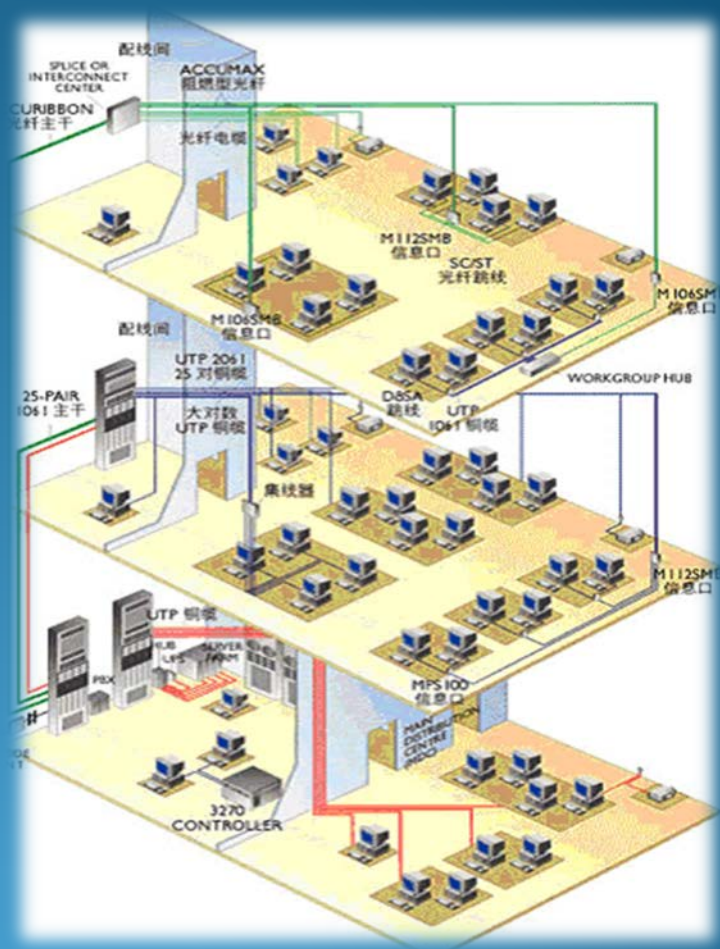

干线（垂直）子系统

管理子系统

水平子系统

工作区子系统

综合布线系统是一种集成化通用传输系统，在楼宇和园区范围内，利用双绞线或光缆来传输信息，可以连接电话、计算机、会议电视和监视电视等设备的结构化信息传输系统。PDS使用标准的双绞线和光纤，支持高速率的数据传输。

合作品牌：康普Commscope、美国西蒙Simo、安普AMP、泛达Panduit、TCL-罗格朗、岳丰、耐克森Nexans、康宁Corning、一舟.....