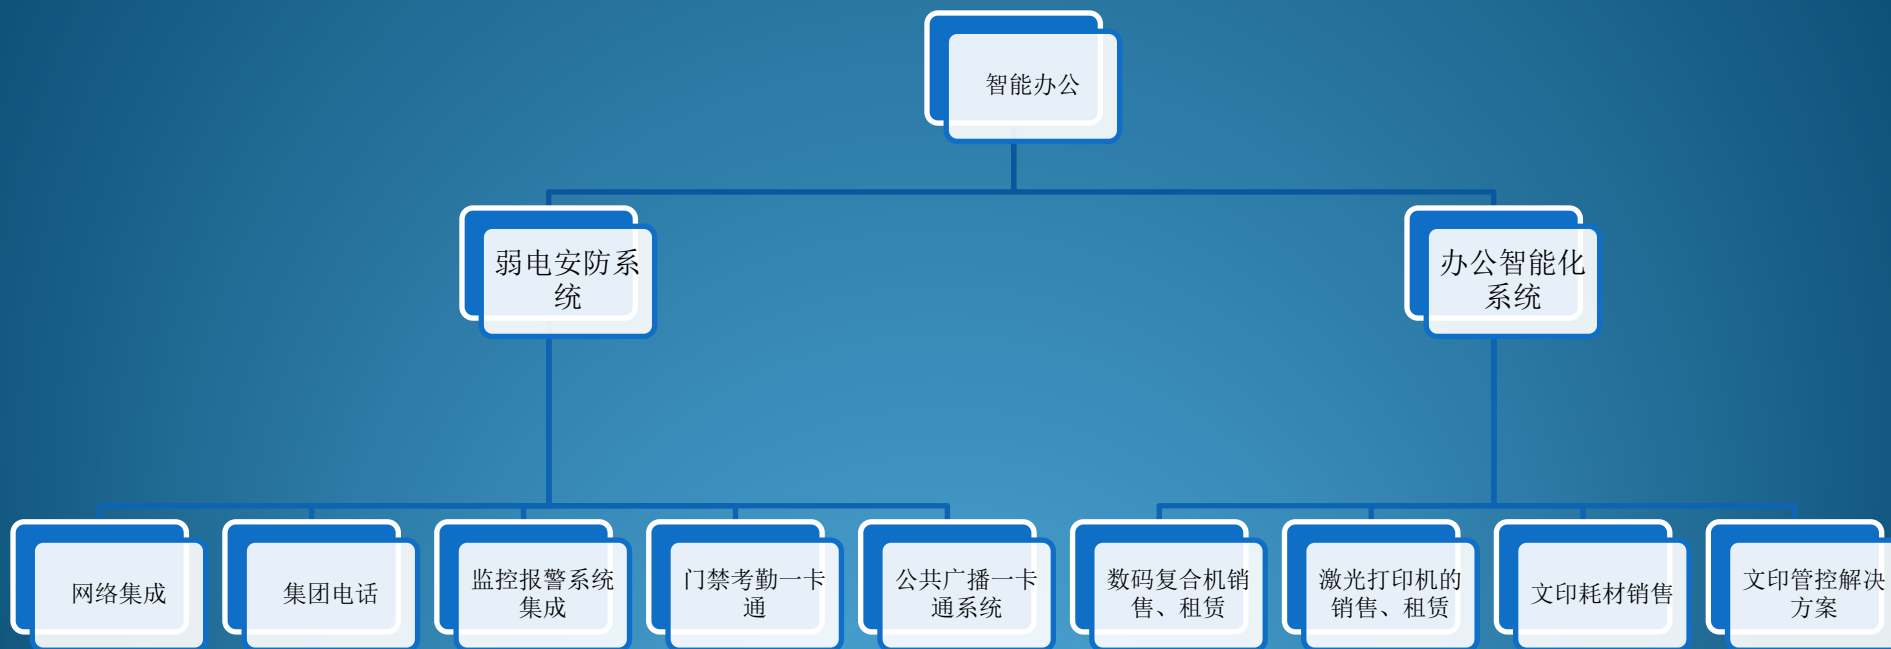

天津市新业科技发展有限公司
Tianjin Xinye Technology Development ., Ltd
智能办公事业部

智能办公事业部简介

天津市新业科技发展有限公司智能办公事业部是以弱电安防系统、办公智能化为主要经营方向的部门，一直致力于弱电智能化业务的研发、推广和应用，为广大客户提供专业的技术咨询、系统设计、以及施工、调试、培训、维护为一体的全方位弱电智能化系统服务。

建筑群连接子系统

设备间子系统

干线（垂直）子系统

管理子系统

水平子系统

工作区子系统

综合布线系统是一种集成化通用传输系统，在楼宇和园区范围内，利用双绞线或光缆来传输信息，可以连接电话、计算机、会议电视和监视电视等设备的结构化信息传输系统。PDS使用标准的双绞线和光纤，支持高速率的数据传输。

合作品牌：康普Commscope、美国西蒙Simo、安普AMP、泛达Panduit、TCL-罗格朗、岳丰、耐克森Nexans、康宁Corning、一舟.....

电话交换机：

控数字交换机是一部由计算机软件控制的数字通信交换机，按用途可分为市话、长话和用户交换机。

交换机在硬件上采用全模块化结构，提供高集成度、高可靠性、高性能、低成本的硬件的产品。软件上采用高级语言，具有多种为数据交换和连接而设计的系统软件，功能强大。

电话交换机不需要专职的话务员和维护人员，每部都可以通过指示灯了解整个系统的工作情况。当外线呼入时，可由任意一部话机应答，并可以转给所需的被叫。任何一部话机要呼外线时，只要按下代表空闲外线的相应键，即可拨号呼叫外线。还具有会议电话、缩位拨号、热线服务、群呼、广播、遇忙回呼、呼叫转移、呼出限制、呼叫等待、内线保密、外线保密、停电自动转移等各种功能。

门禁考勤一卡通

智能一卡通系统工程主要包括考勤、门禁、消费、巡更、停车管理等子系统工程。系统几乎涵盖了非接触式IC/D卡的全部设备应用，它包括：门禁、考勤、消费、巡更、停车场设备、会议签到等。

公共广播系统包括背景音乐和紧急广播功能，通常结合在一起，它的对象为公共场所，在走廊、电梯门口、电梯轿厢、大厅、商场、餐厅、酒吧、宴会厅、小区花园等处装设组合式声柱或分散式扬声器箱，平时播放背景音乐，当发生紧急事件时，强切为紧急广播，用它来指挥疏散人群。